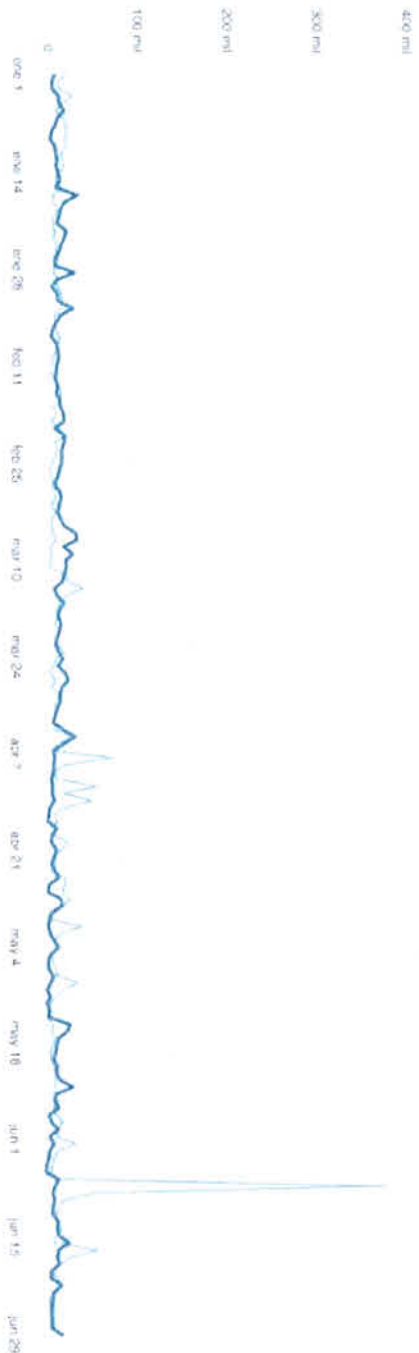

1 ene 2021 - 29 jun 2021

406.7 mil

1.9 mil

283 mil

Personas alcanzadas

Seguidores netos

Interacción

52.8% de 150 días anteriores

1.3% de 180 días anteriores

30.6% de 150 días anteriores

Personas alcanzadas

1 ene 2021 - 29 jun 2021
406,736 Personas alcanzadas 861,937 Período anterior

País	Personas alca.	Interacción	Clics en el enl.	Comentarios	Voces com par.	Reacciones	Visualizaciones	Nuevos segui.	Seguidores netos
Gobierno de Tapatitlan de Morelos	406,736	282,997	1,816	7,290	7,117	48,952	27,384	2,518	1,952