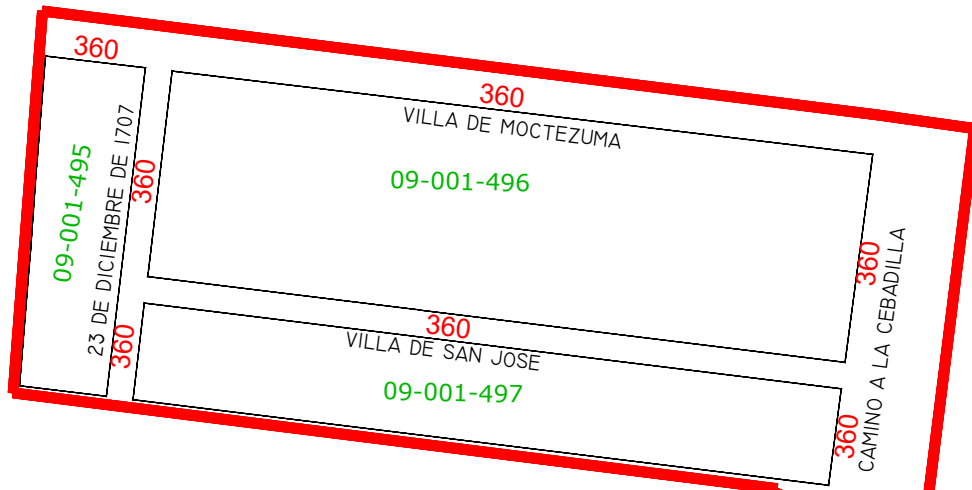

# SAN JOSÉ DE BAZARTE

PLANO CATASTRAL

SANTANA

CONDOMINIO RESIDENCIAL DEL BOSQUE

VALOR DE ZONA \$ 25.00

VALOR DE ZONA \$ 25.00

CONDOMINIO VILLAS DEL ROBLE

01-498

VALOR DE ZONA \$ 25.00

JARDINES DE SAN JOSE

VALOR DE ZONA \$ 25.00

VALOR DE ZONA \$ 25.00

SAN JOSE DE BAZARTE

VALOR DE ZONA \$ 25.00

VALOR DE ZONA \$ 25.00

VALOR DE ZONA \$ 21.00

VALOR DE ZONA \$ 25.00

VALOR DE ZONA \$ 25.00

VALOR DE ZONA \$ 46.00

VALOR DE ZONA \$ 46.00

470