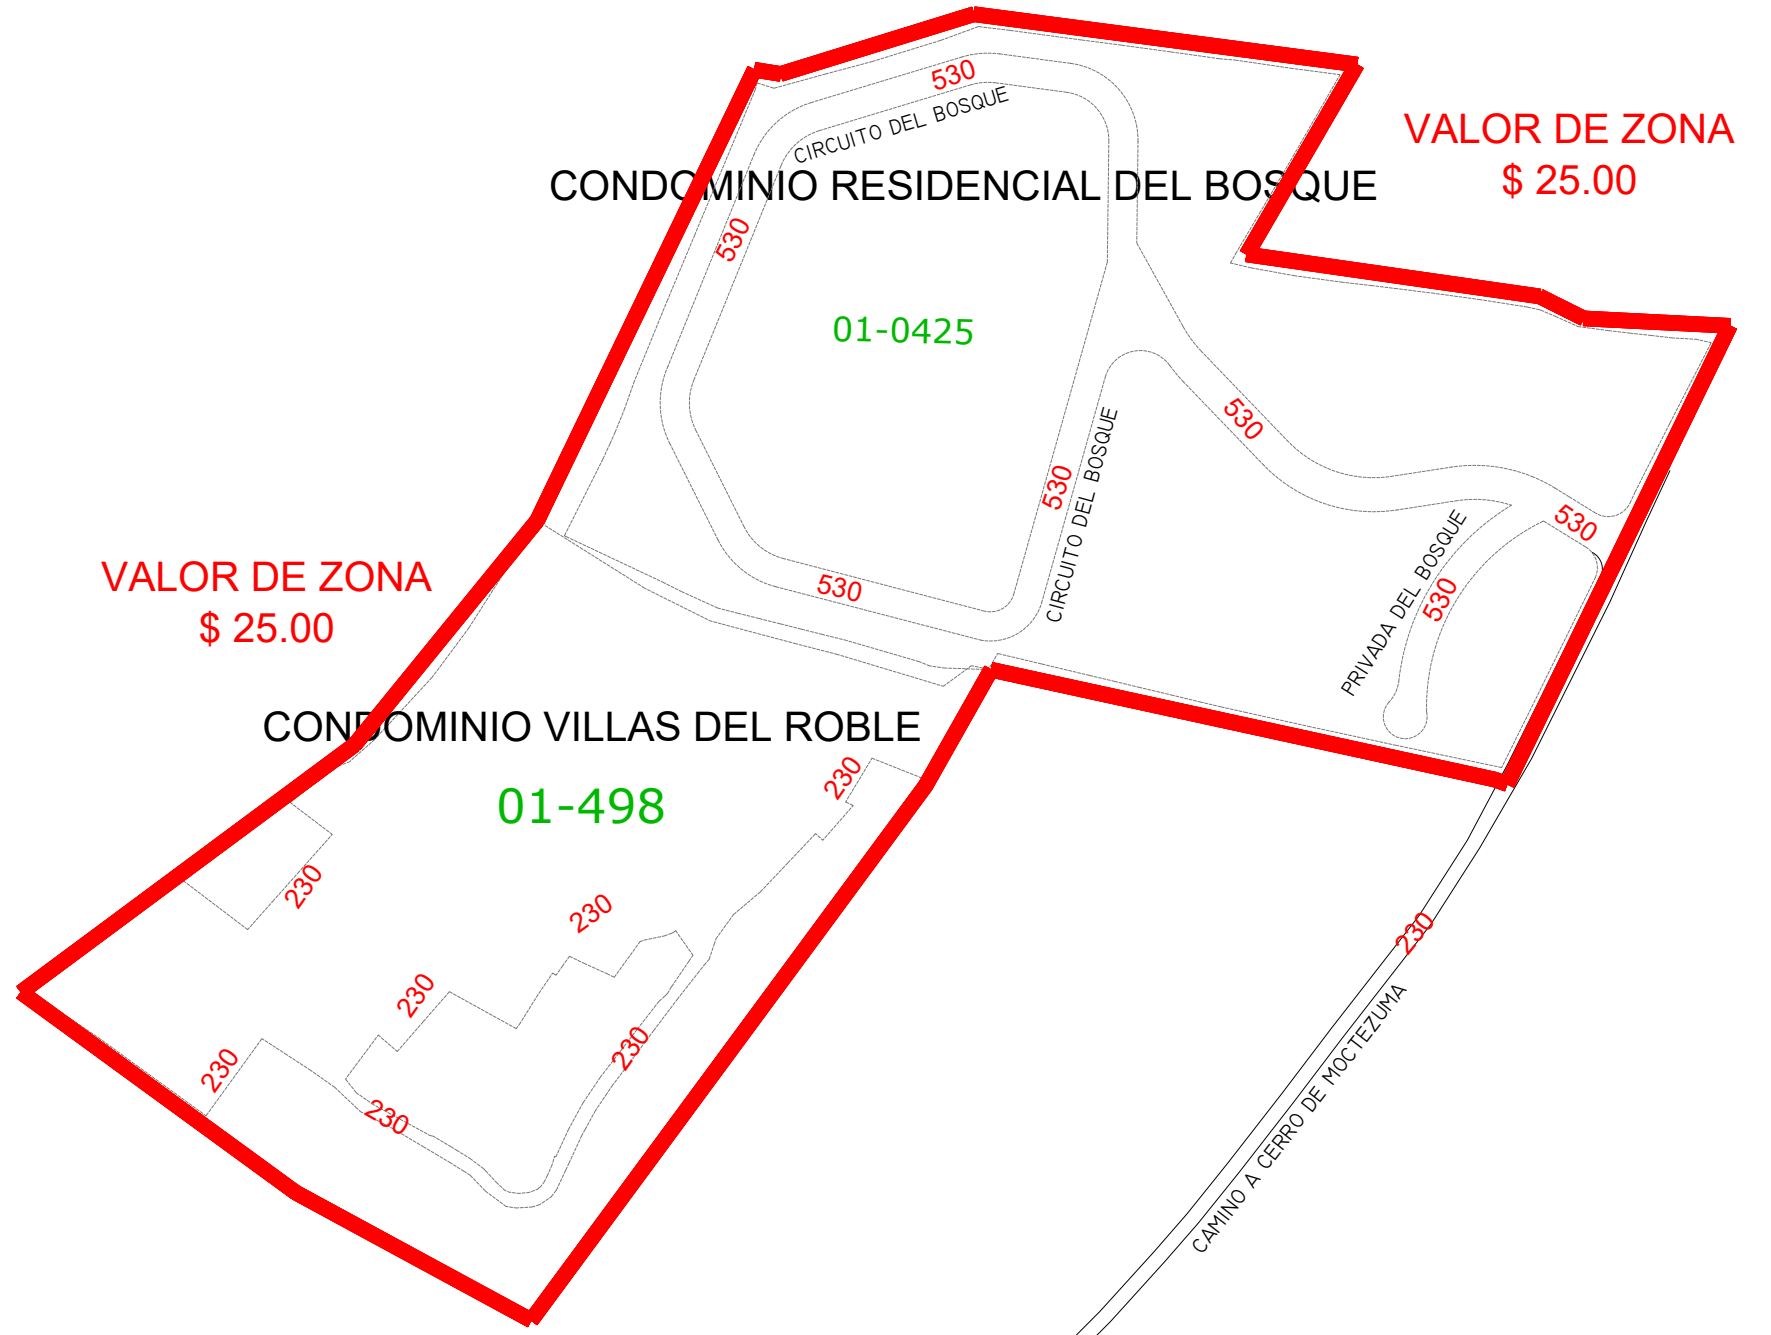

# SAN JOSÉ DE BAZARTE

PLANO CATASTRAL

SANTANA

CONDOMINIO RESIDENCIAL DEL BOSQUE

VALOR DE ZONA \$ 25.00

VALOR DE ZONA \$ 25.00

CONDOMINIO VILLAS DEL ROBLE

01-498

VALOR DE ZONA \$ 25.00

JARDINES DE SAN JOSE

VALOR DE ZONA \$ 25.00

VALOR DE ZONA \$ 25.00

SAN JOSE DE BAZARTE

VALOR DE ZONA \$ 25.00

VALOR DE ZONA \$ 25.00

VALOR DE ZONA \$ 21.00

VALOR DE ZONA \$ 25.00

VALOR DE ZONA \$ 25.00

VALOR DE ZONA \$ 46.00

VALOR DE ZONA \$ 46.00

470