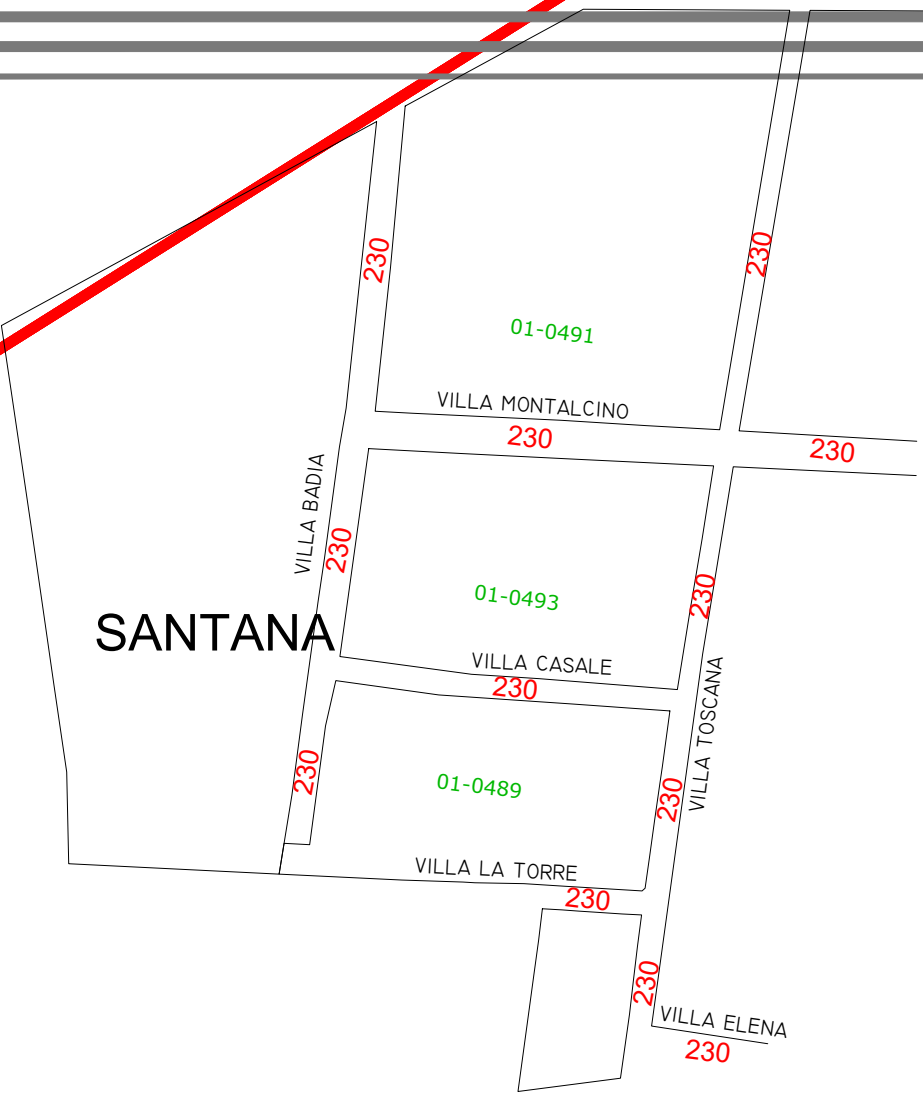

# SAN JOSÉ DE BAZARTE

PLANO CATASTRAL

SANTANA

CONDOMINIO RESIDENCIAL DEL BOSQUE

VALOR DE ZONA \$ 25.00

VALOR DE ZONA \$ 25.00

CONDOMINIO VILLAS DEL ROBLE

01-498

VALOR DE ZONA \$ 25.00

JARDINES DE SAN JOSE

VALOR DE ZONA \$ 25.00

VALOR DE ZONA \$ 25.00

SAN JOSE DE BAZARTE

VALOR DE ZONA \$ 25.00

VALOR DE ZONA \$ 25.00

VALOR DE ZONA \$ 21.00

VALOR DE ZONA \$ 25.00

VALOR DE ZONA \$ 25.00

VALOR DE ZONA \$ 46.00

VALOR DE ZONA \$ 46.00

470