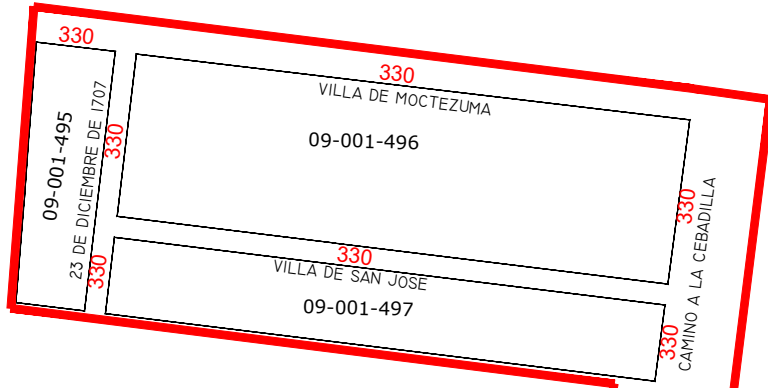

# SAN JOSÉ DE BAZARTE

PLANO CATASTRAL

SANTANA

CONDOMINIO RESIDENCIAL DEL BOSQUE

VALOR DE ZONA  
\$ 23.00

01-0425

VALOR DE ZONA  
\$ 23.00

CONDOMINIO VILLAS DEL ROBLE

01-498

VALOR DE ZONA  
\$ 23.00

JARDINES DE SAN JOSE

VALOR DE ZONA  
\$ 23.00

VALOR DE ZONA  
\$ 23.00

VALOR DE ZONA  
\$ 23.00

SAN JOSE DE BAZARTE

VALOR DE ZONA  
\$ 23.00

VALOR DE ZONA  
\$ 23.00

VALOR DE ZONA  
\$ 19.00

VALOR DE ZONA  
\$ 23.00

VALOR DE ZONA  
\$ 42.00

VALOR DE ZONA