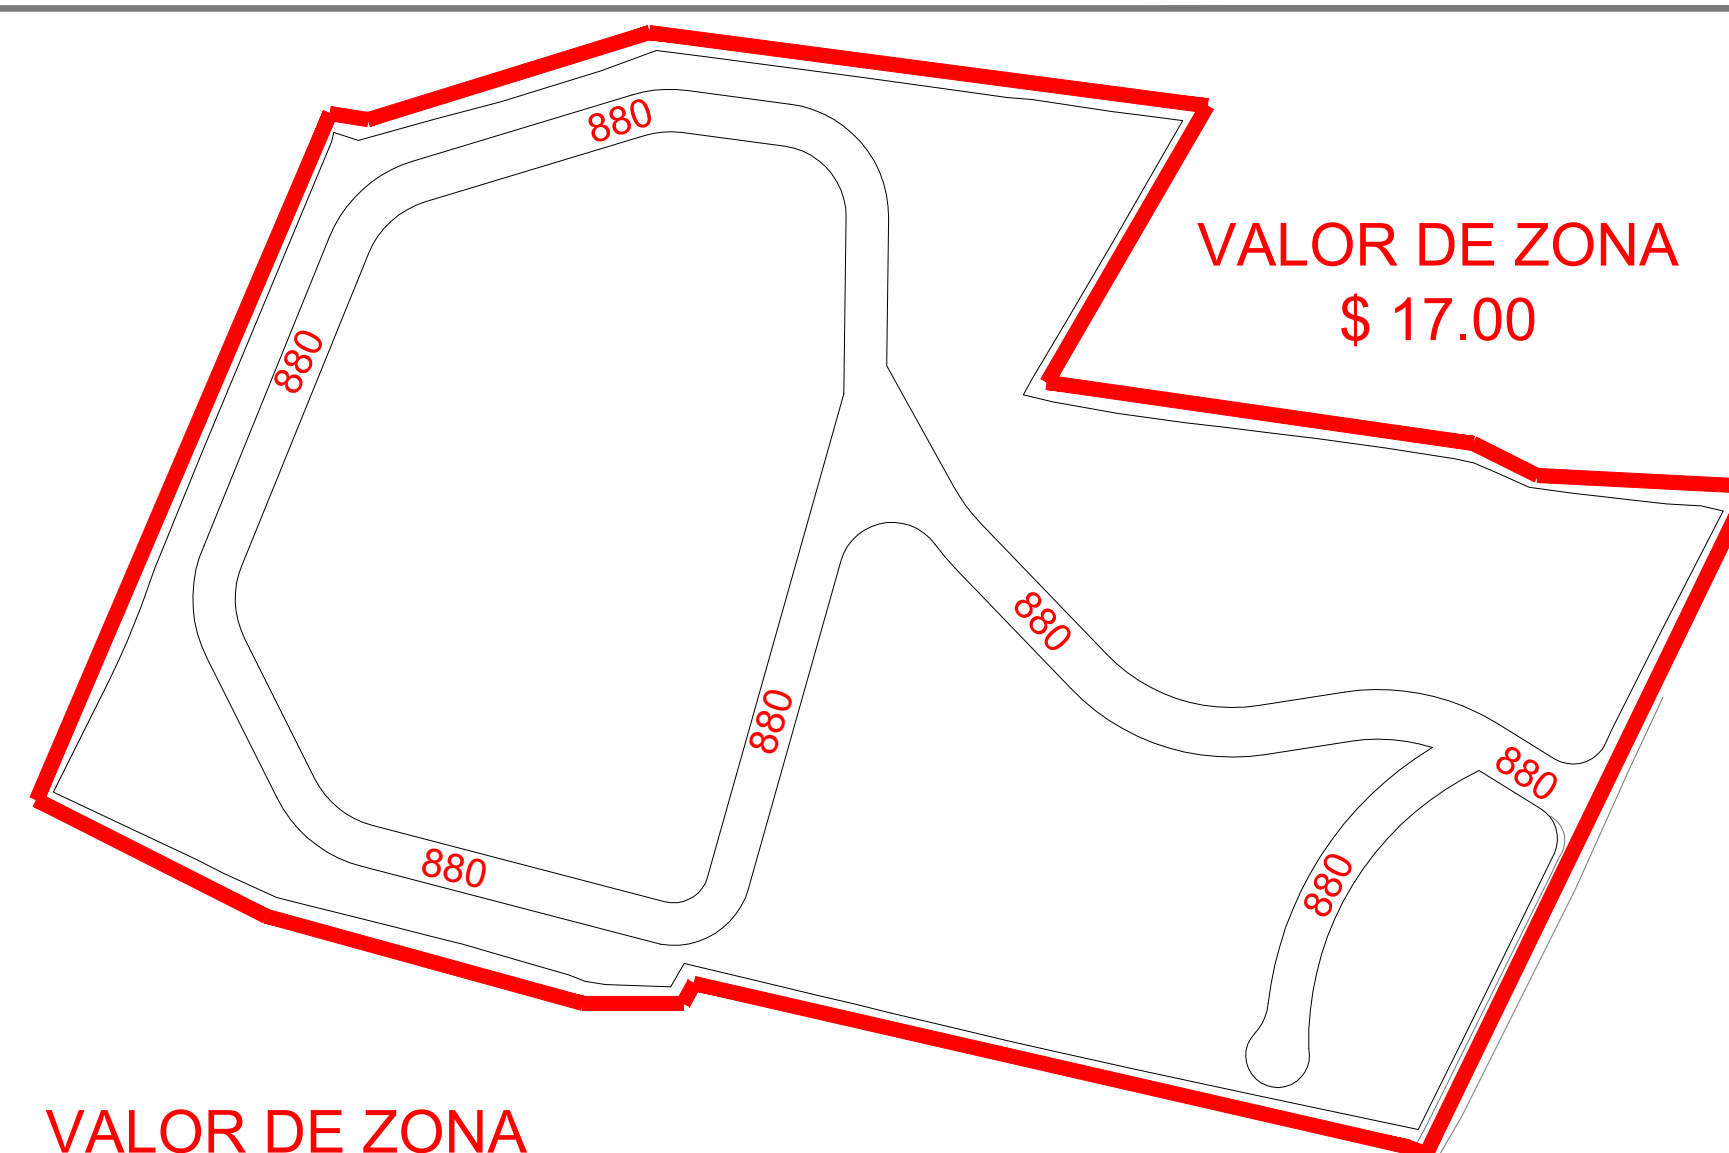

SAN JOSÉ DE BAZARTE

PLANO CATASTRAL VALORES 2020

VALOR DE ZONA
\$ 17.00

VALOR DE ZONA
\$ 17.00

CONDOMINIO RESIDENCIAL DEL BOSQUE

VALOR DE ZONA
\$ 17.00

JARDINES DE SAN JOSE

VALOR DE ZONA
\$ 17.00

VALOR DE ZONA
\$ 17.00

VALOR DE ZONA
\$ 17.00

VALOR DE ZONA
\$ 17.00

VALOR DE ZONA
\$ 15.00

VALOR DE ZONA
\$ 17.00

VALOR DE ZONA
\$ 17.00

VALOR DE ZONA
\$ 32.00