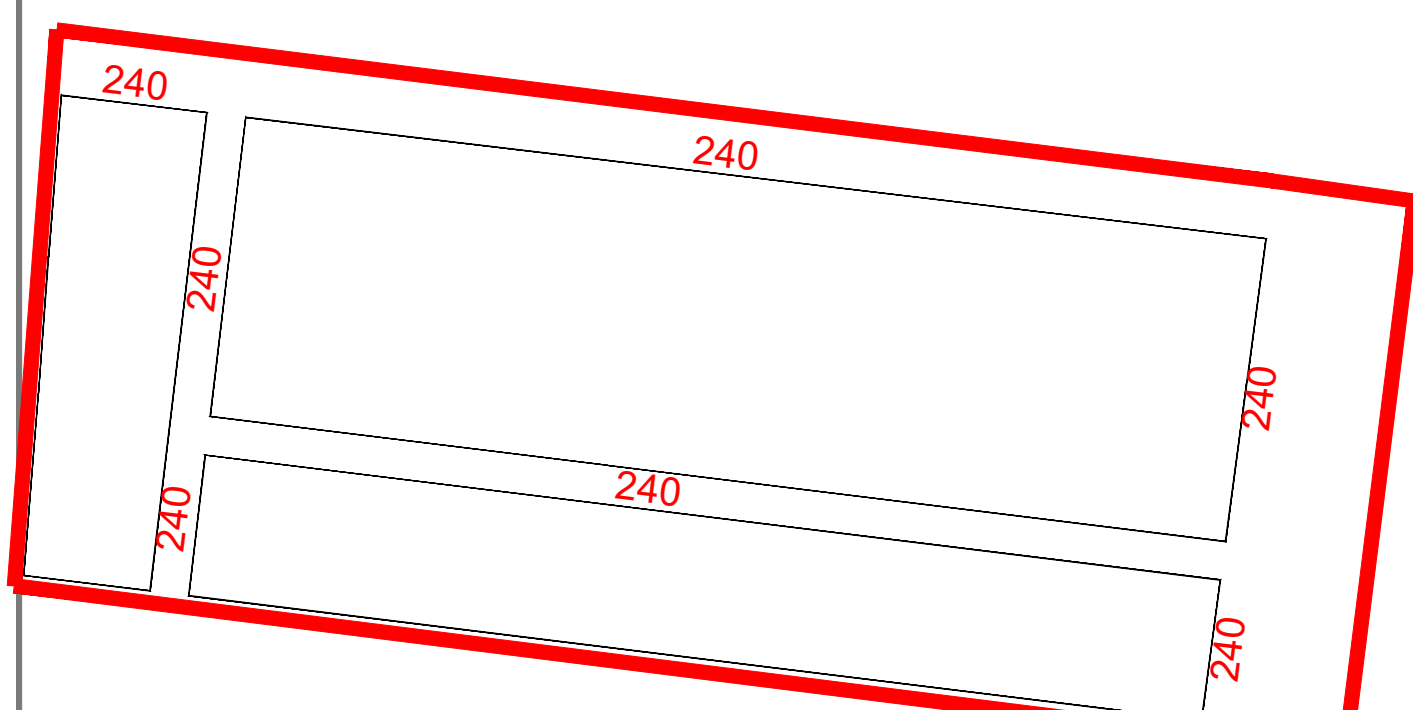

SAN JOSÉ DE BAZARTE

PLANO CATASTRAL VALORES 2020

VALOR DE ZONA
\$ 17.00

VALOR DE ZONA
\$ 17.00

CONDOMINIO RESIDENCIAL DEL BOSQUE

VALOR DE ZONA
\$ 17.00

JARDINES DE SAN JOSE

VALOR DE ZONA
\$ 17.00

VALOR DE ZONA
\$ 17.00

VALOR DE ZONA
\$ 17.00

VALOR DE ZONA
\$ 17.00

VALOR DE ZONA
\$ 15.00

VALOR DE ZONA
\$ 17.00

VALOR DE ZONA
\$ 17.00

VALOR DE ZONA
\$ 32.00