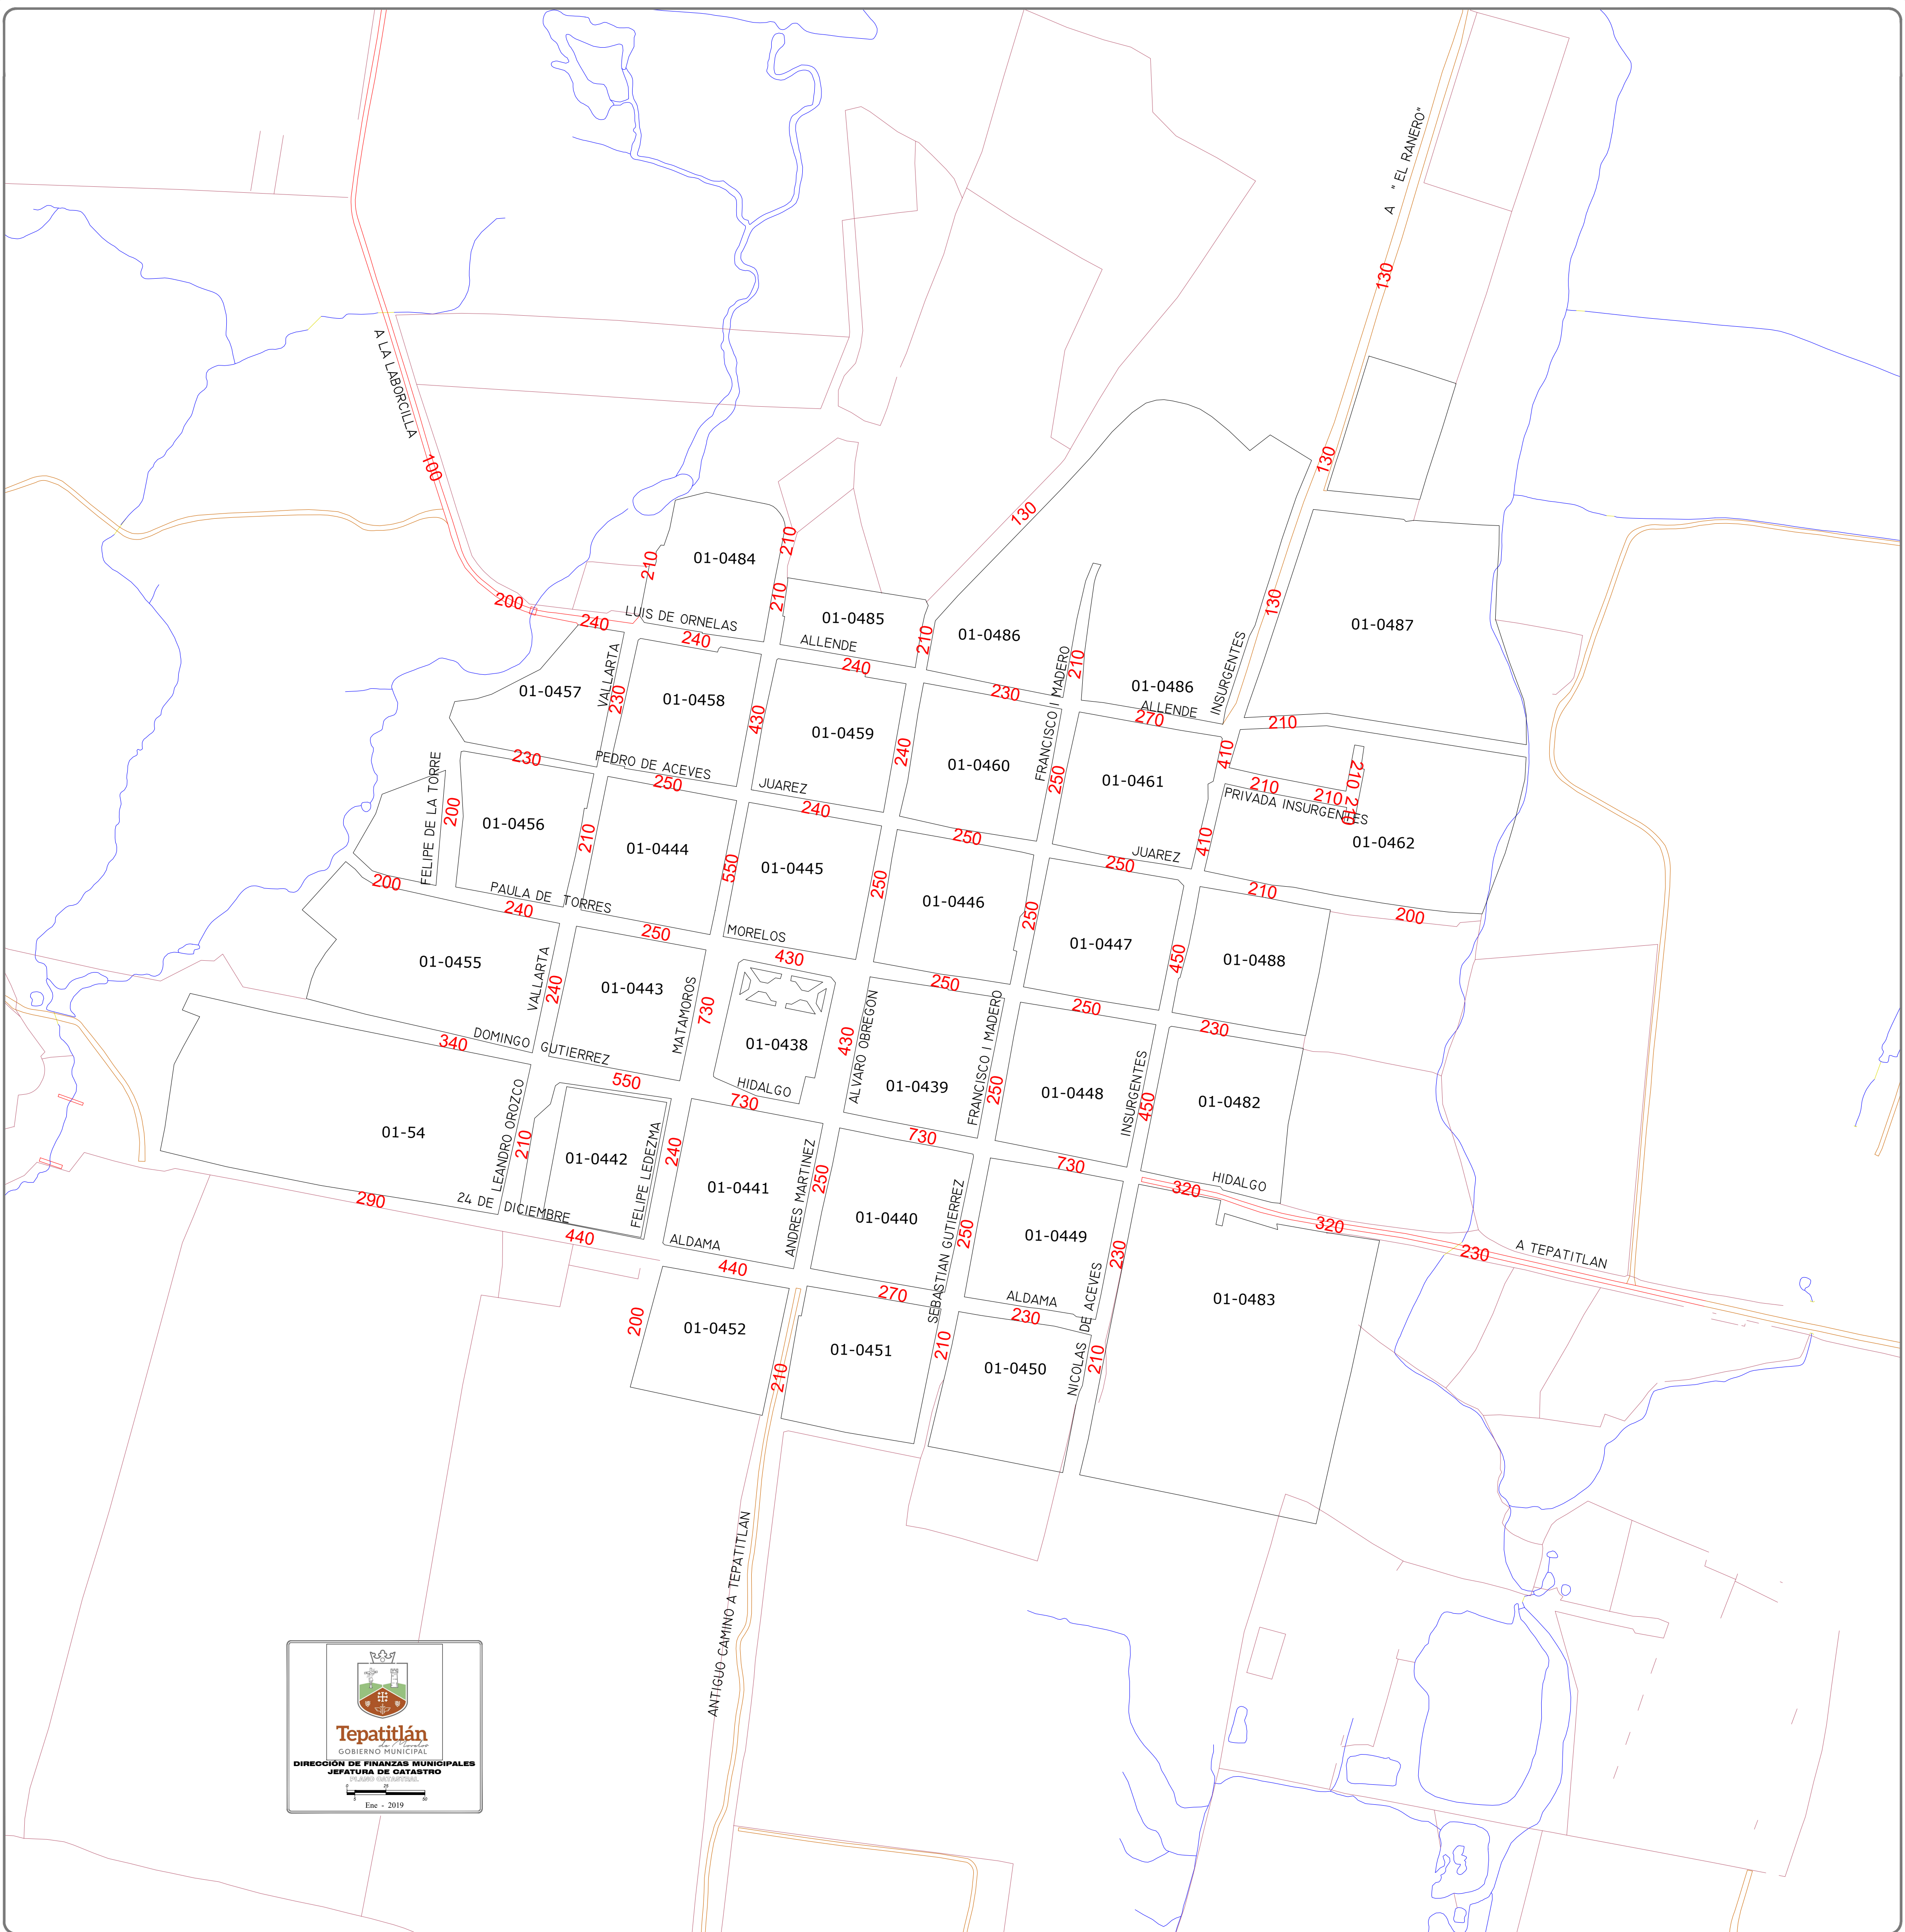

# SAN JOSÉ DE BAZARTE

PLANO CATASTRAL

**Tepatitlán**  
GOBIERNO MUNICIPAL  
DIRECCIÓN DE FINANZAS MUNICIPALES  
JEFATURA DE CATASTRO  
Ene - 2019